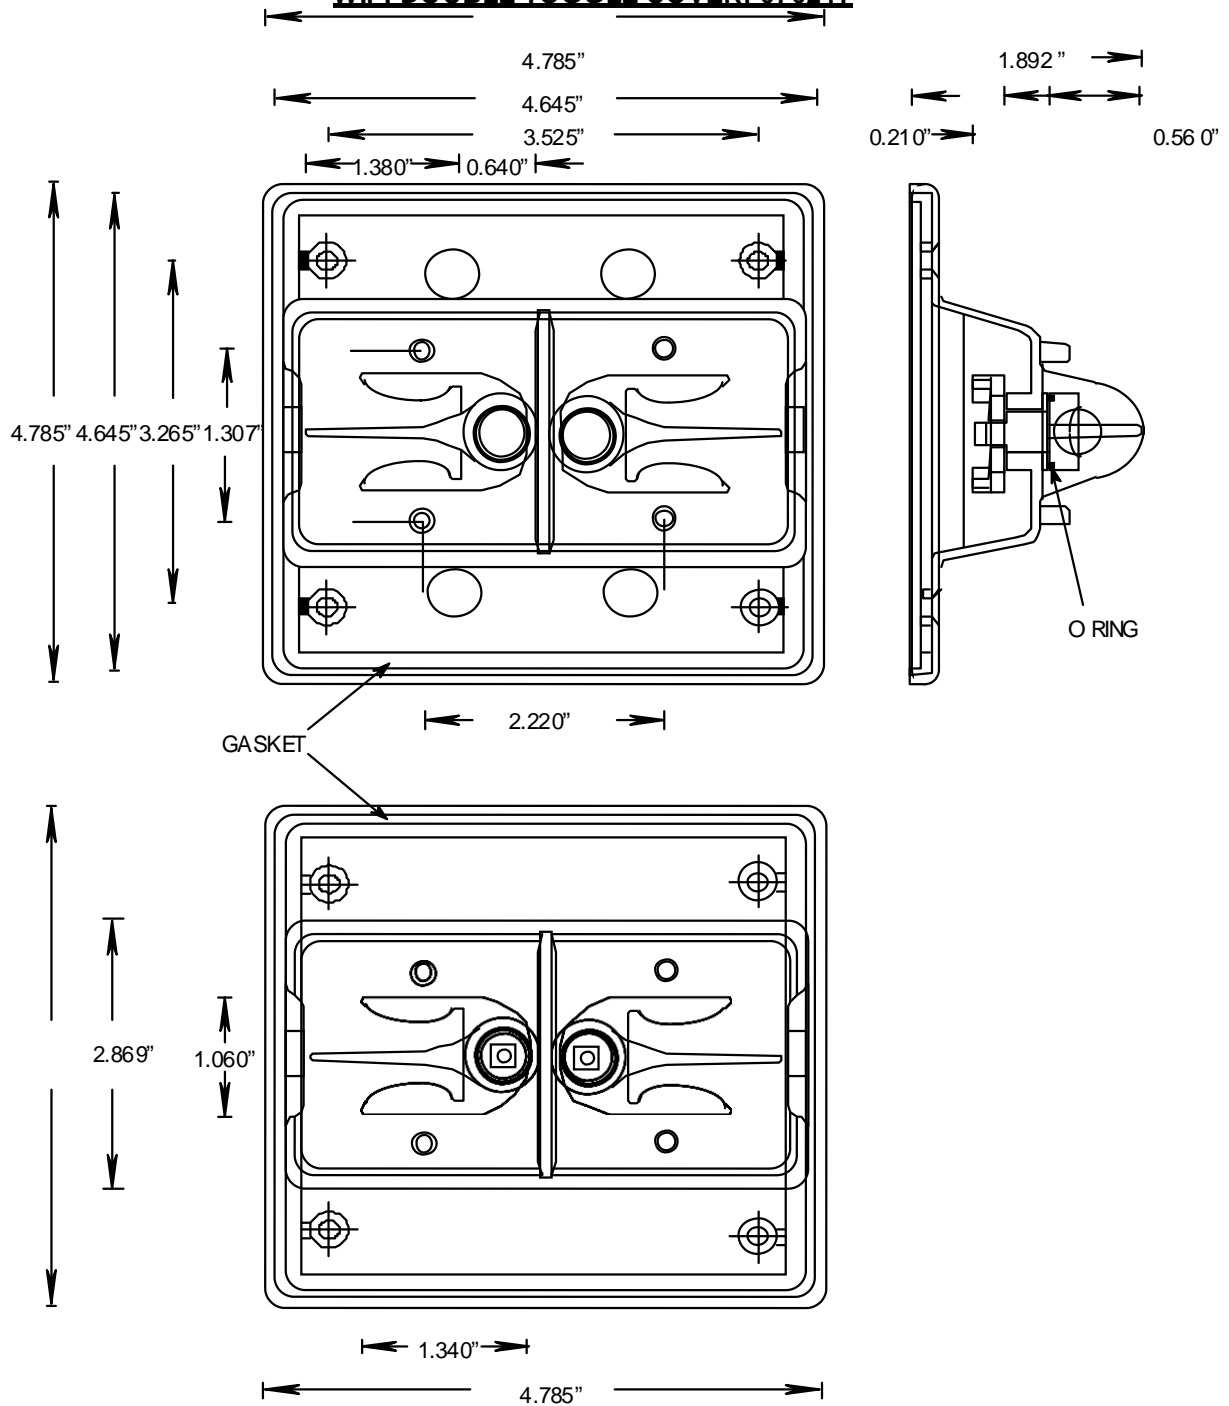

**PVC DOUBLE GANG TYPE VSCU20-2 COVER
W.P. DOUBLE TOGGLE COVER, 076217**

PARTS LIST:

- 172650 (1), GASKFU20-2 US DG GASKET
- 072850 (1), VSRC20-2 (2X3) GASKETS
- 072281 (2), 3/8" O-RING #12
- 097983 (2), HANDLE FOR SINGLE GANG VSC15/10